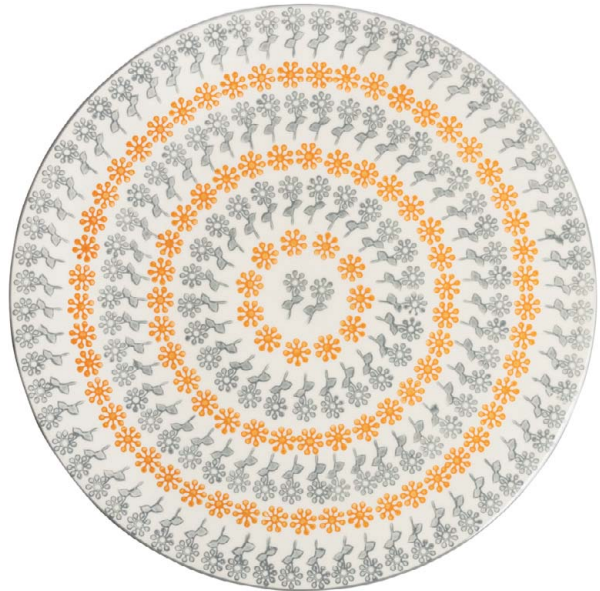

POR564 **NEU**
Tarteletteform RETRO
Ø 11 x 3 cm

POR565 **NEU**
Tarteletteform RETRO
Ø 11 x 3 cm

POR566
Quicheform FLORAL
Ø 22 x 4 cm

POR086
Quicheform ART DECO
Ø 22 x 4 cm

POR491
Quicheform RETRO
Ø 22 x 4 cm