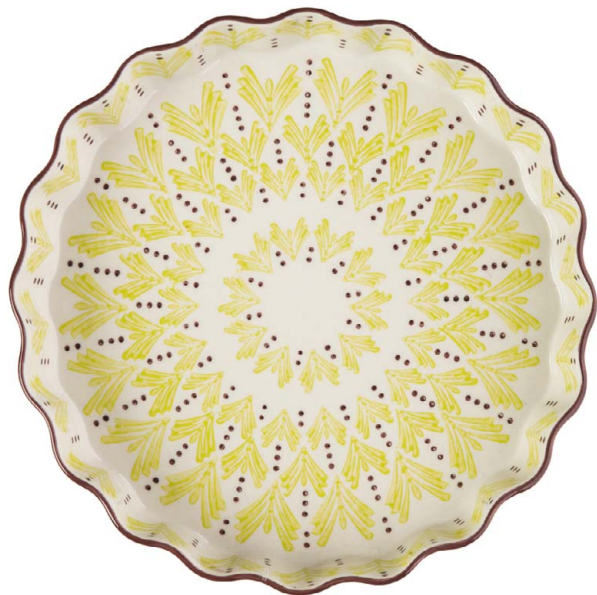

POR572 **NEU**
Tortenplatte RETRO
Ø 27 x 5,5 cm

POR572
Detailansicht von der Seite

POR568 **NEU**
Quicheform RETRO
Ø 27 x 4 cm

POR087
Quicheform RETRO
Ø 27 x 4 cm

POR492
Quicheform MIX'N'MATCH
Ø 27 x 4 cm