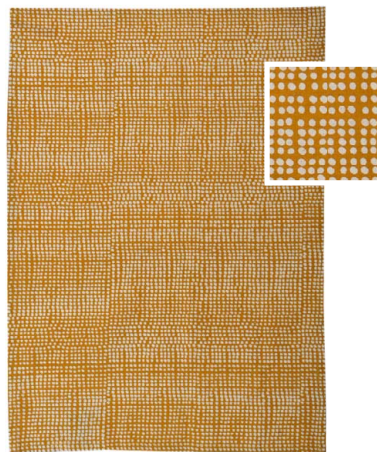

TEX028
Geschirrtuch MODERN 3er-Set
70 x 50 cm, GOTS

TEX010
Geschirrtuch FLORAL 2er-Set
70 x 50 cm, **GOTS**

Organic
Certified by CU 844876

MX189
Geschirrtuch RETRO 2er-Set
70 x 50 cm, **GOTS**

MX190
Geschirrtuch RETRO 2er-Set
70 x 50 cm, **GOTS**

TEX022
Geschirrtuch MODERN yellow
70 x 50 cm, GOTS

TEX023
Geschirrtuch MODERN peach
70 x 50 cm, GOTS

TEX024
Geschirrtuch MODERN green
70 x 50 cm, GOTS

TEX025
Geschirrtuch MODERN blue
70 x 50 cm, GOTS

TEX026
Geschirrtuch MODERN grey
70 x 50 cm, GOTS