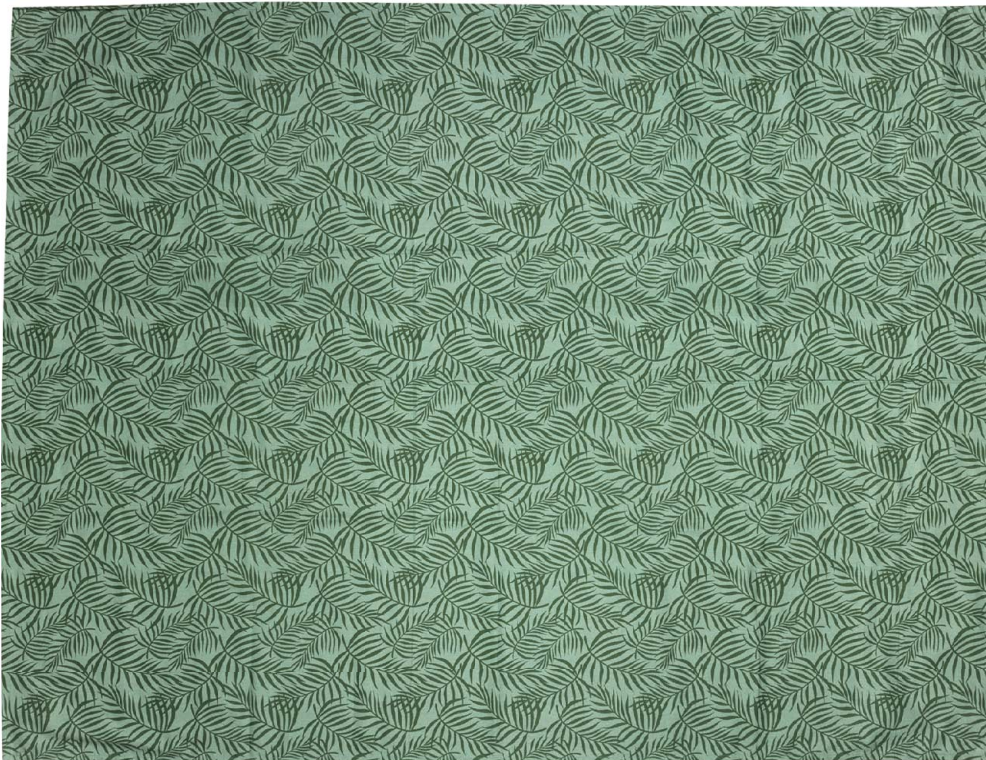

TEX102
Tischdecke 170 cm burgundy
170 x 130 cm, GOTS

TEX103
Tischdecke 170 cm grey
170 x 130 cm, GOTS

TEX104
Tischdecke 170 cm green
170 x 130 cm, GOTS

TEX057
Tischdecke LEAVES 170 cm green
170 x 130 cm, GOTS