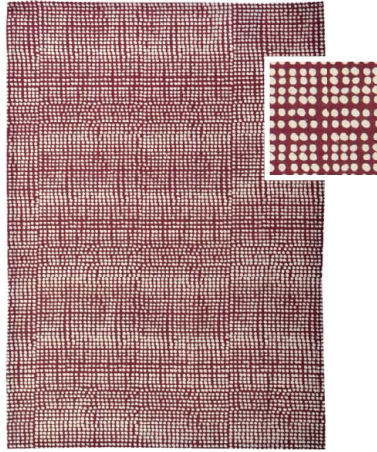

TEX028
Geschirrtuch MODERN 3er-Set
70 x 50 cm, GOTS

TEX010
Geschirrtuch FLORAL 2er-Set
70 x 50 cm, **GOTS**

Organic
Certified by CU 844876

MX189
Geschirrtuch RETRO 2er-Set
70 x 50 cm, **GOTS**

MX190
Geschirrtuch RETRO 2er-Set
70 x 50 cm, **GOTS**

TEX022
Geschirrtuch MODERN yellow
70 x 50 cm, GOTS

TEX023
Geschirrtuch MODERN peach
70 x 50 cm, GOTS

TEX024
Geschirrtuch MODERN green
70 x 50 cm, GOTS

TEX025
Geschirrtuch MODERN blue
70 x 50 cm, GOTS

TEX026
Geschirrtuch MODERN grey
70 x 50 cm, GOTS