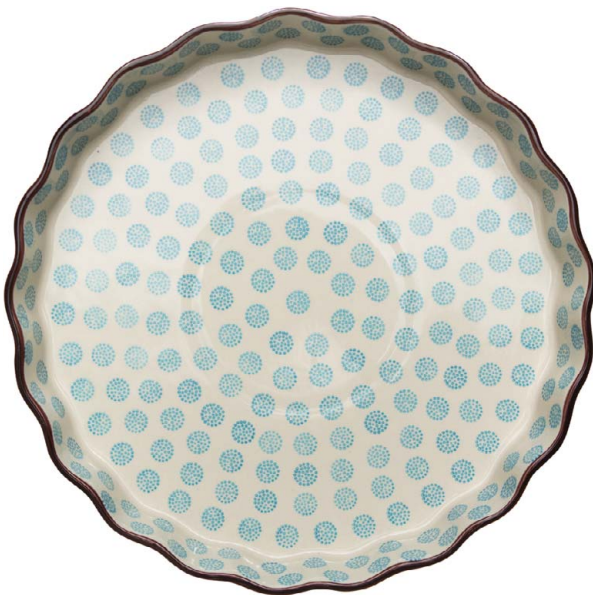

POR572 **NEU**
Tortenplatte RETRO
Ø 27 x 5,5 cm

POR572
Detailansicht von der Seite

POR568 **NEU**
Quicheform RETRO
Ø 27 x 4 cm

POR087
Quicheform RETRO
Ø 27 x 4 cm

POR492
Quicheform MIX'N'MATCH
Ø 27 x 4 cm