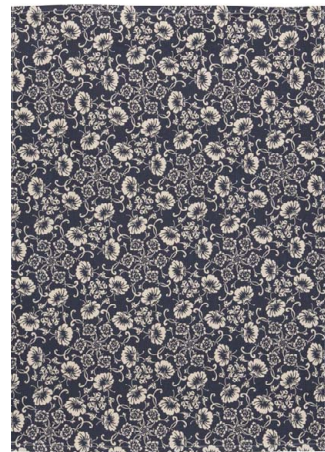

TEX017
Geschirrtuch TRADITIONAL
70 × 50 cm, GOTS

TEX019
Topfhalter TRADITIONAL
20 × 20 cm, GOTS

TEX018
Ofenhandschuh TRADITIONAL
16 × 32 cm, GOTS

MX755
Küchenschürze FLORAL
70 × 85 cm, GOTS

MX758
Geschirrtuch FLORAL
70 × 50 cm, GOTS