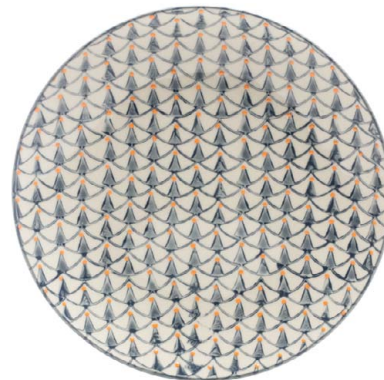

POR447
Tasse MIX'N'MATCH
12,5 x 9 x 11,5 cm, 500 ml

POR446
Tasse MIX'N'MATCH
12,5 x 9 x 11,5 cm, 500 ml

POR577 **NEU**
Espresso-Set MIX'N'MATCH
Tasse: 8,5 x 6 x 5,5 cm, 100 ml
Teller: Ø 10,5 x 2 cm

POR449
Teller MIX'N'MATCH
Ø 20,5 x 3 cm