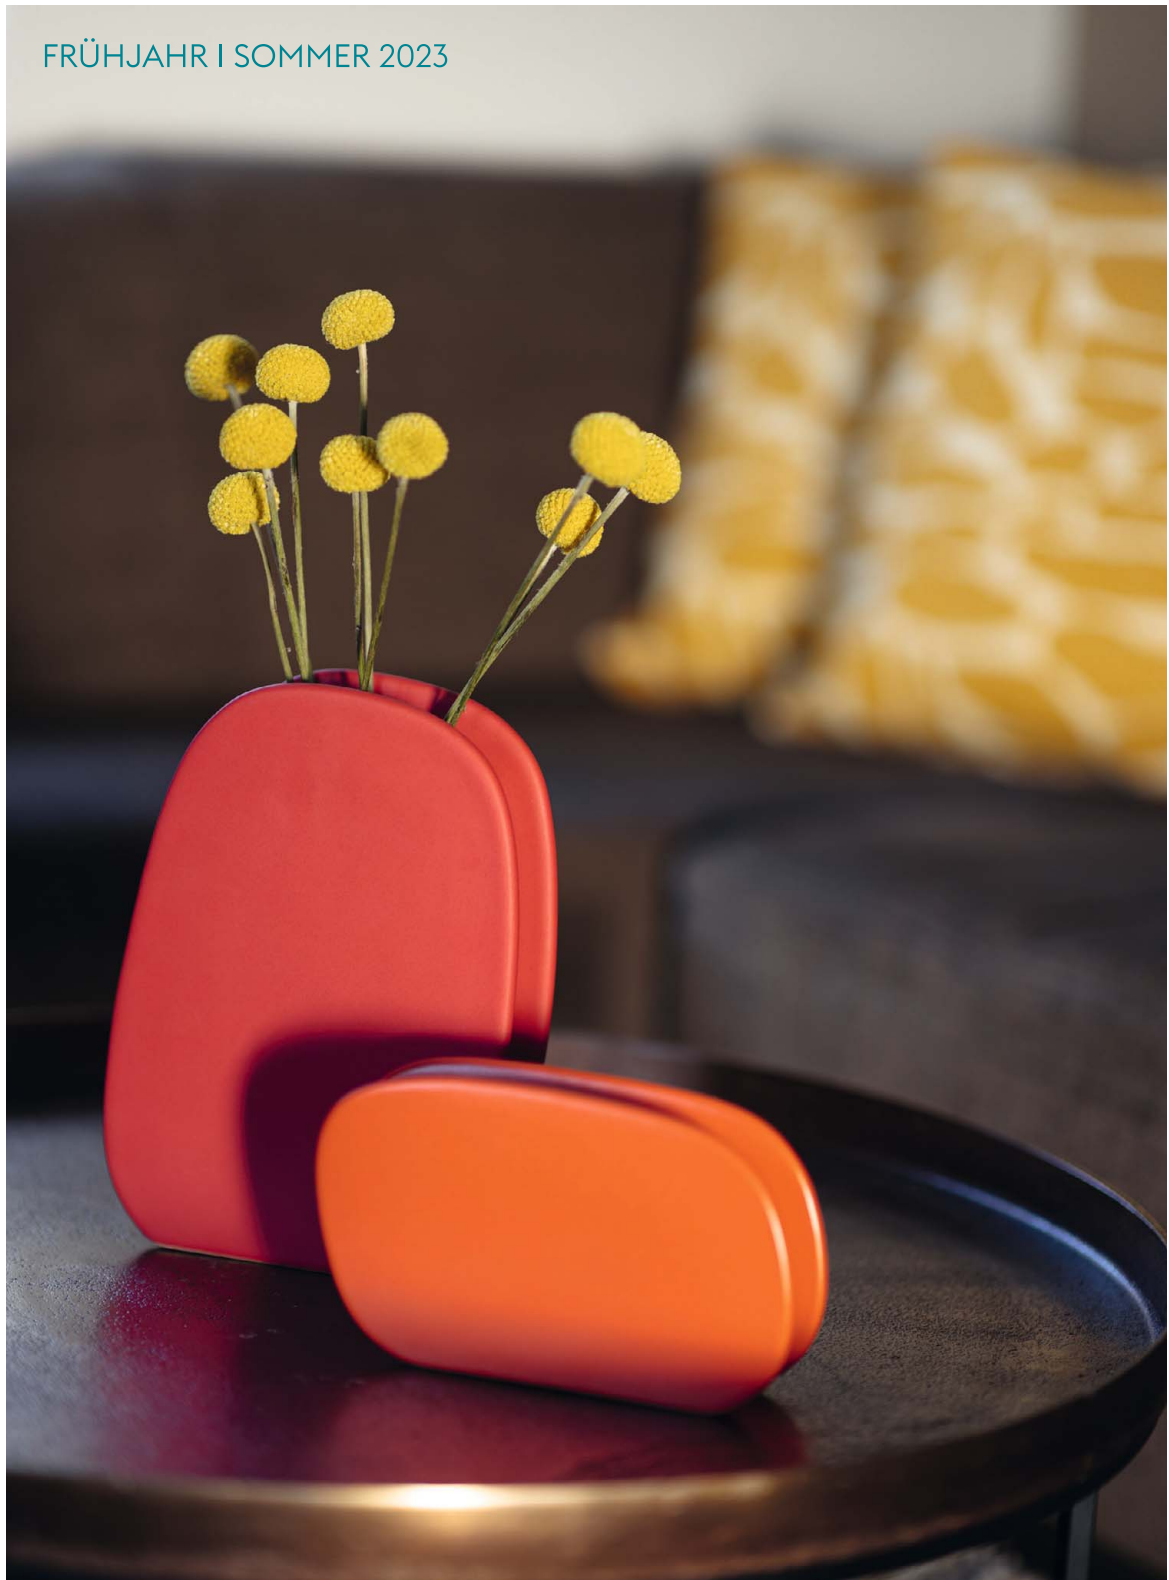

FRÜHJAHR | SOMMER 2023

Tranquillo
THE FAIR SHOP

KÜCHE

Super Küchenhelfer für dein Superfood! Unser PLA-Sortiment hilft dir bei der Zubereitung und Aufbewahrung deiner Liebesspeisen.

PLA wird aus Maisstärke hergestellt und ist die moderne Alternative zu erdölbasierten Kunststoffen. Im Gegensatz zu herkömmlichem Plastik ist PLA zu 100% aus nachwachsenden Rohstoffen hergestellt, außerdem melamin- und BPA-frei. Indem du auf Plastik verzichtest, reduzierst du auch die Abgabe von Mikroplastik an die Umwelt.