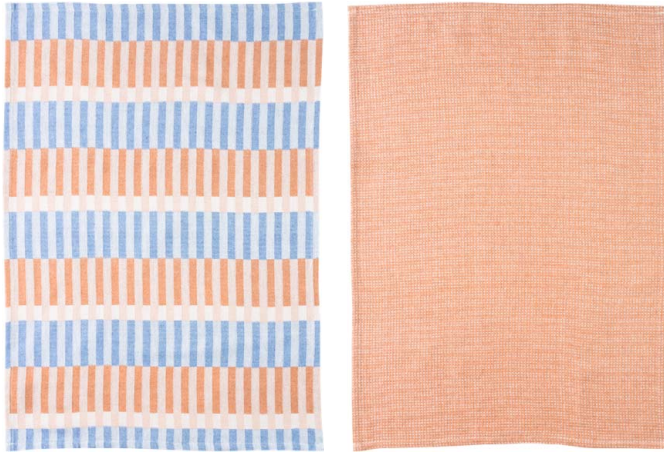

TEX102
Tischdecke 170 cm burgundy
170 x 130 cm, GOTS

TEX103
Tischdecke 170 cm grey
170 x 130 cm, GOTS

TEX104
Tischdecke 170 cm green
170 x 130 cm, GOTS

TEX057
Tischdecke LEAVES 170 cm green
170 x 130 cm, GOTS

TEX055
Serviette LEAVES 40 cm green
40 x 40 cm, GOTS

Organic
Certified by CU 844876

TEX056
Tischläufer LEAVES 150 cm green
150 x 50 cm, GOTS

Organic
Certified by CU 844876

TEX093 **NEU**
Geschirrtuch BLOCKS 2er-Set
70 x 50 cm, **GOTS**