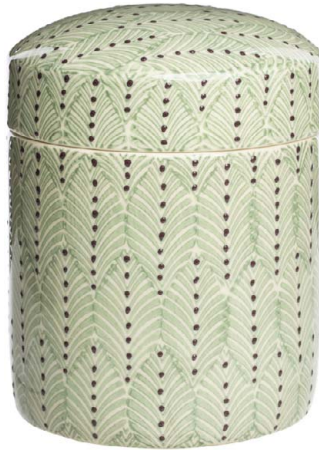

POR445
Dose MIX'N'MATCH
Ø 12 × 15 cm