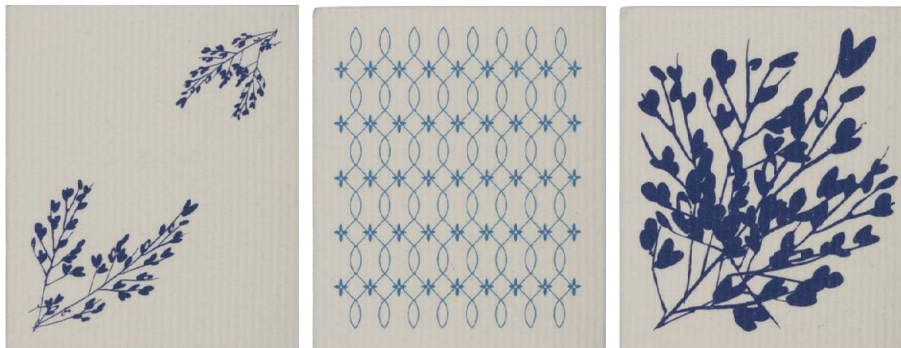

TEX042
Schwammtücher MIX 3er-Set
17,5 x 20 cm, recycelte Baumwolle, Zellulose aus zertifiziert nachhaltiger Forstwirtschaft