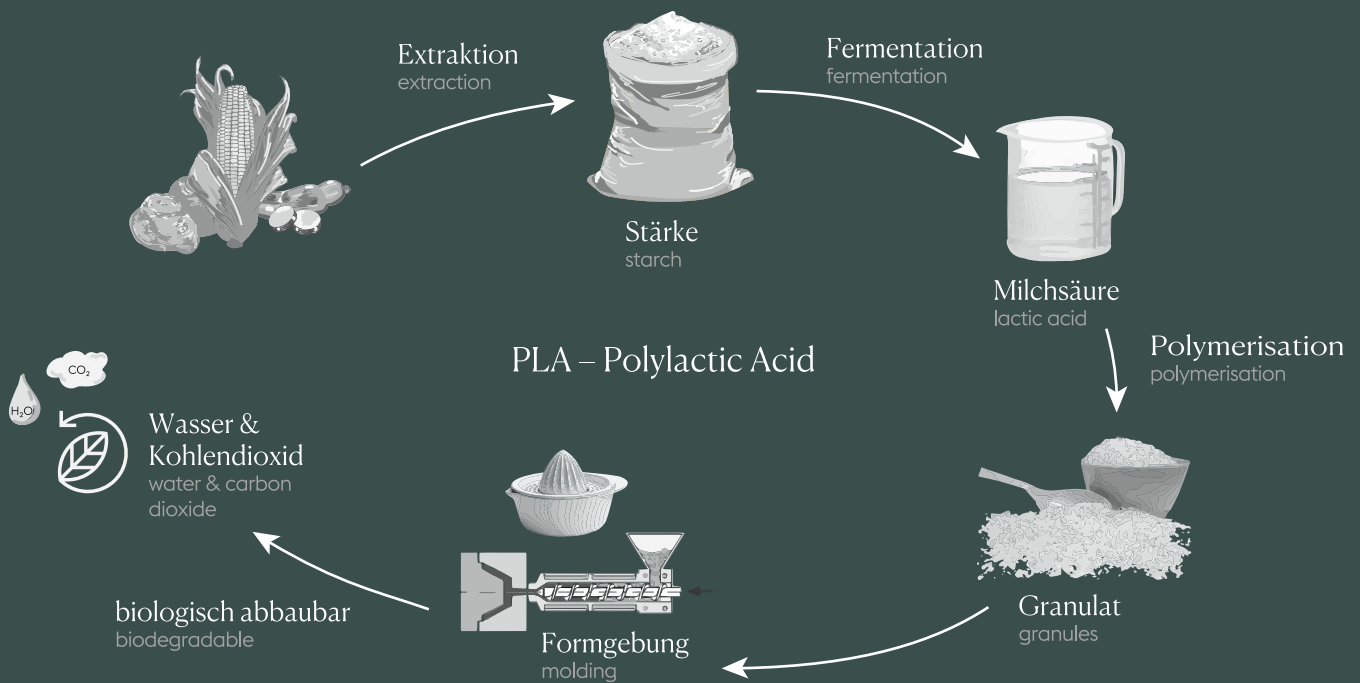

FRÜHJAHR | SOMMER 2023

Tranquillo
THE FAIR SHOP

KÜCHE

Super Küchenhelfer für dein Superfood! Unser PLA-Sortiment hilft dir bei der Zubereitung und Aufbewahrung deiner Liebesspeisen.

PLA wird aus Maisstärke hergestellt und ist die moderne Alternative zu erdölbasierten Kunststoffen. Im Gegensatz zu herkömmlichem Plastik ist PLA zu 100% aus nachwachsenden Rohstoffen hergestellt, außerdem melamin- und BPA-frei. Indem du auf Plastik verzichtest, reduzierst du auch die Abgabe von Mikroplastik an die Umwelt.

BW166
Schüssel mit Bambusdeckel PLAIN 18,5 cm
Ø 18,5 × 8,5 cm, 1300 ml
Bambus aus nachhaltiger Waldwirtschaft

BW165
Schüssel mit Bambusdeckel PLAIN 23,1 cm
Ø 23,1 × 10 cm, 2700 ml
Bambus aus nachhaltiger Waldwirtschaft

BW162
Brotkasten PLAIN cream
33 × 18,5 × 12,5 cm
Bambus aus nachhaltiger Waldwirtschaft

100 % pflanzlich: PLA-Küchenhelfer

100 % plant based: PLA kitchen ware

nachhaltiges Material
sustainable material

BPA- & melaminfrei
BPA & melamine free

geschirrspülergeeignet
dishwasher safe

lebensmittelecht
food safe

Unsere Zitruspressen haben einen praktischen Silikonring auf der Unterseite, damit sie nicht wegrutschen. Im Auffangschälchen hat ein ganzes Glas Orangensaft Platz!