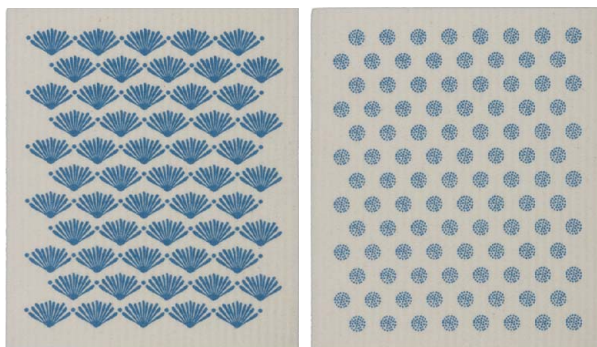

TEX038
Schwammtücher MIX 2er-Set
17,5 x 20 cm, recycelte Baumwolle, Zellulose aus zertifiziert nachhaltiger Forstwirtschaft

UPCYCLING AT ITS BEST: REUSABLE SPONGE CLOTHS

Are you also getting upset about the pilling plastic sponges from the supermarket? We have got something for you: sponge cloths made from 70% cellulose and 30% cotton from cotton production waste. The cellulose is derived from sustainably managed forests. The sponge cloths are produced in Germany and printed with non-toxic colour.

They become even more sustainable by using them multiple times and cleaning them with 60 degrees in the washing machine or dishwasher.